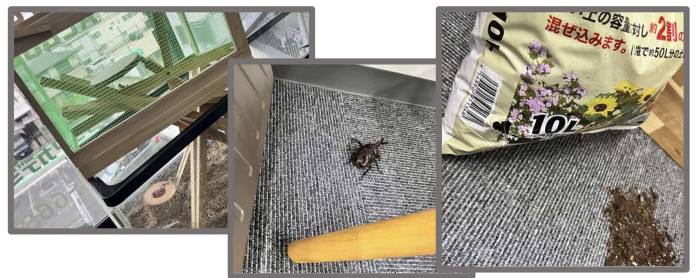

## プログラミング：フルーツゲーム

3月から入学してくれた、プログラミングコースのR君が、先生と一緒に作ったゲームです。フルーツが上から落ちて来るので、キーボードで操作してキャッチするというゲームです。残念ながらスマホではできませんが、パソコンではばっちり動くいいゲームになっています！

## プログラミング：人の顔崩し

プログラミングコースのS君が、ブロック崩しのゲームを作ってくれました。授業で作ったプログラムを、アレンジして作ってくれたのですが、まさかこんなビジュアルになってしまうなんて。。。ですが、プログラムとしては、スマホでもできるようにしてくれているので、次は明るいゲームをお願いしますね。

教室には5匹のカブトムシがいるのですが、私が教室に来た時に、フタがずれていました。まさかとは思いましたが、5匹全員が逃げ出しており、教室の至る所に隠れていました。メスに関しては、観葉植物の土袋を突き破って隠れていました！！無事全員確保できて一安心でした(‘)