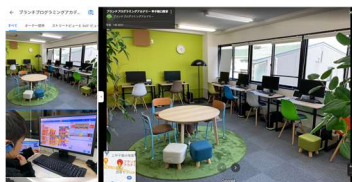

根

皆様にお願いです!!

教室では、グーグルマップにも教室の情報を掲載しております。教室のページに口コミを書いていただければ非常に助かります。もちろん内容に関しましてはこちらから指定することはございませんが、教室を探している方に通学している方の実際の声がわかるように書いていただくようお願いいたします。「書いていただいた方には、amazon ギフト券をプレゼント!」と言いたかったのですが規約に抵触しそうですので残念ながら無償となり

ますことをご了承ください。よろしく
お願いいたします。